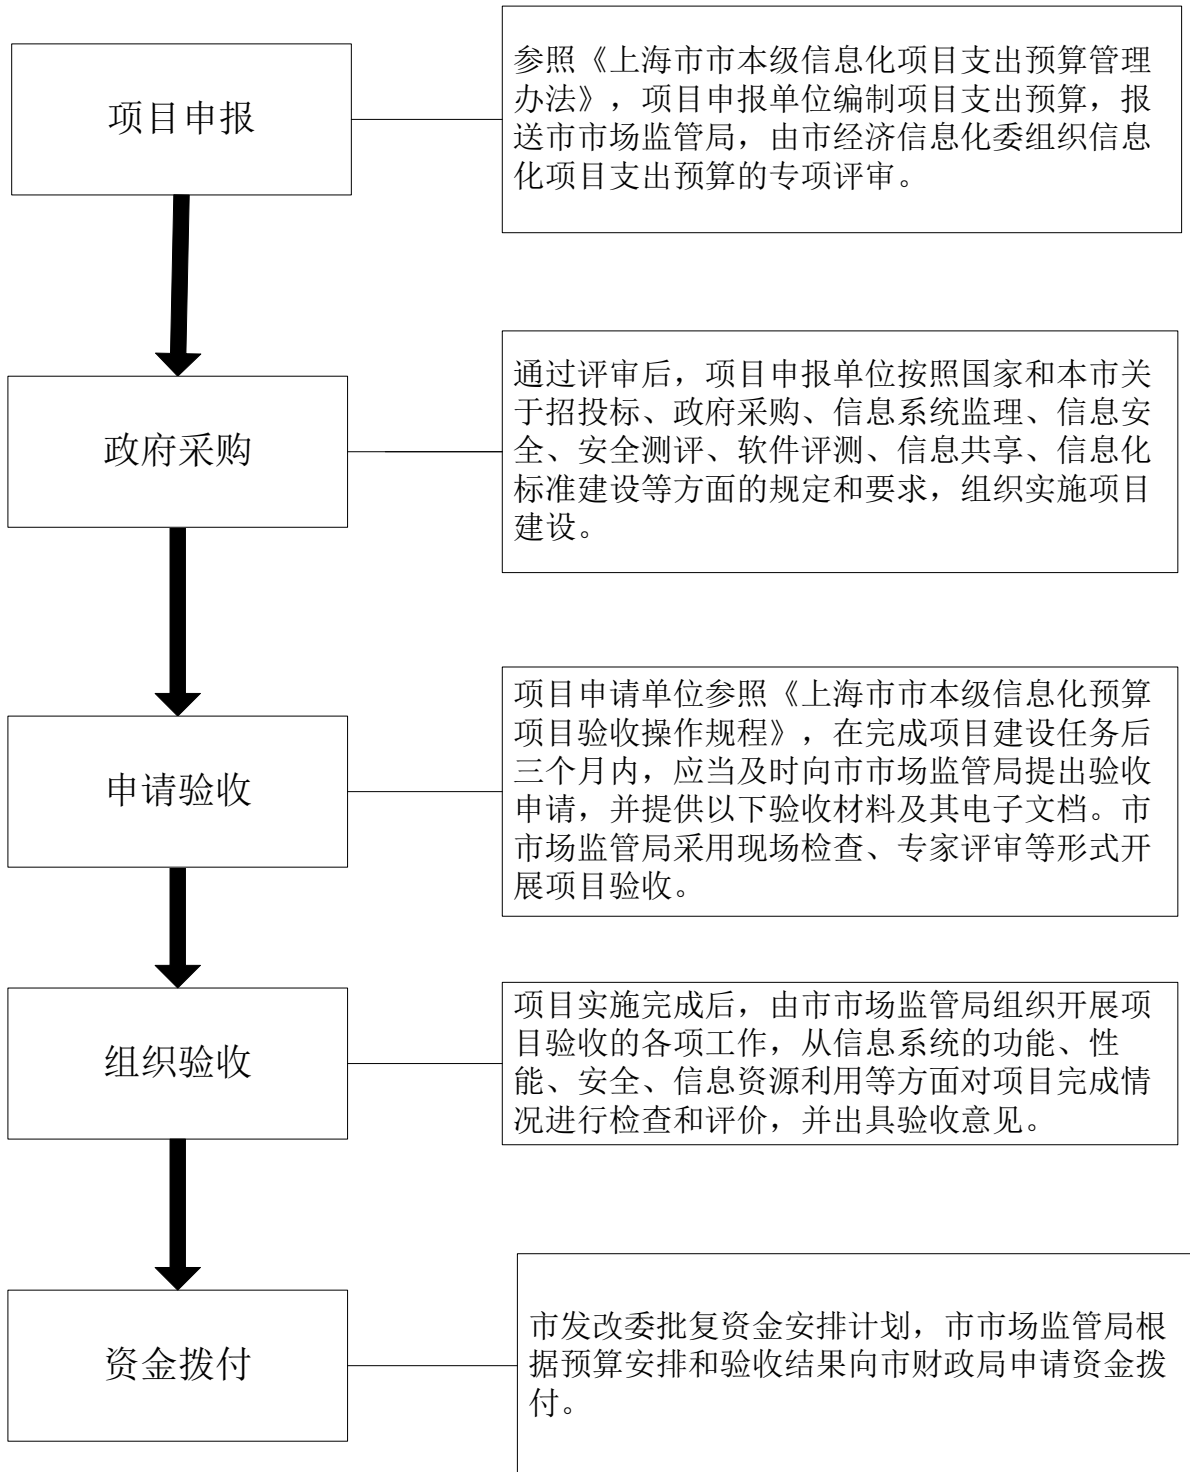

# 上海市重点用能单位能耗在线监测系统 建设项目专项扶持资金操作流程 (平台建设)